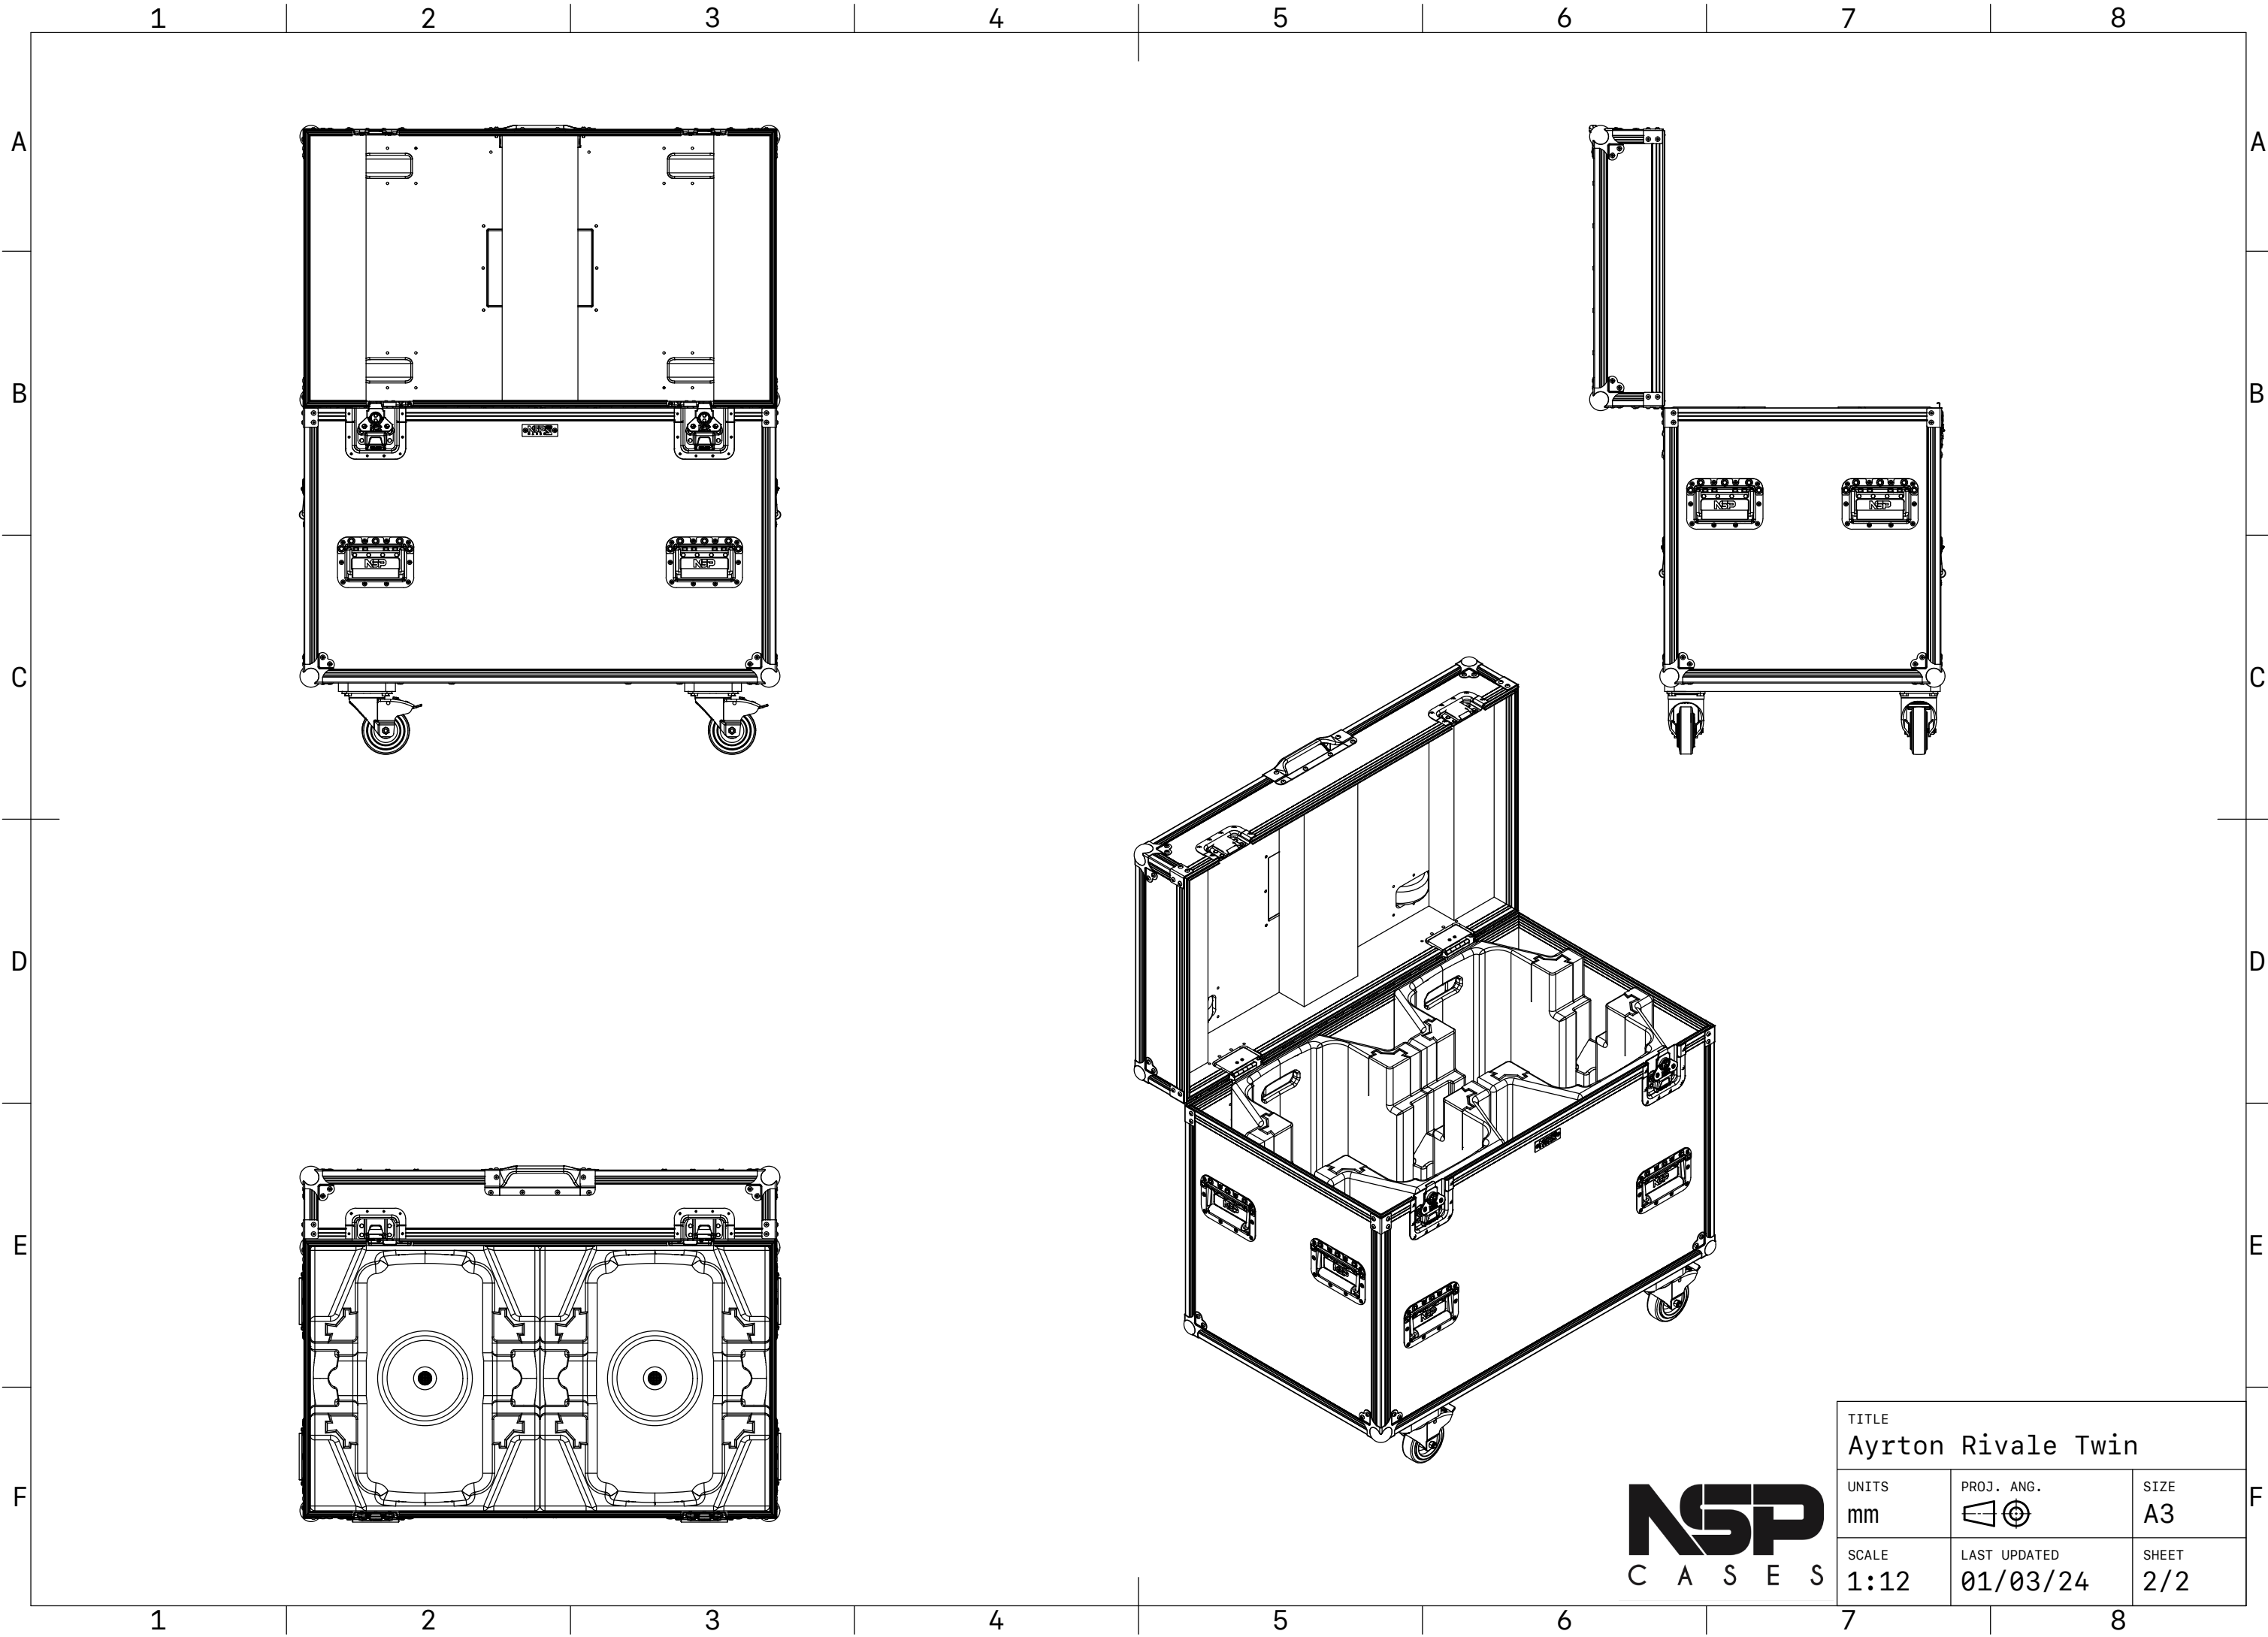

TITLE Ayrton Rivale Twin		
UNITS mm	PROJ. ANG. 	SIZE A3
SCALE 1:12	LAST UPDATED 01/03/24	SHEET 1/2

NSP
CASES

TITLE Ayrton Rivale Twin		
UNITS mm	PROJ. ANG. 	SIZE A3
SCALE 1:12	LAST UPDATED 01/03/24	SHEET 2/2

NSP
CASES